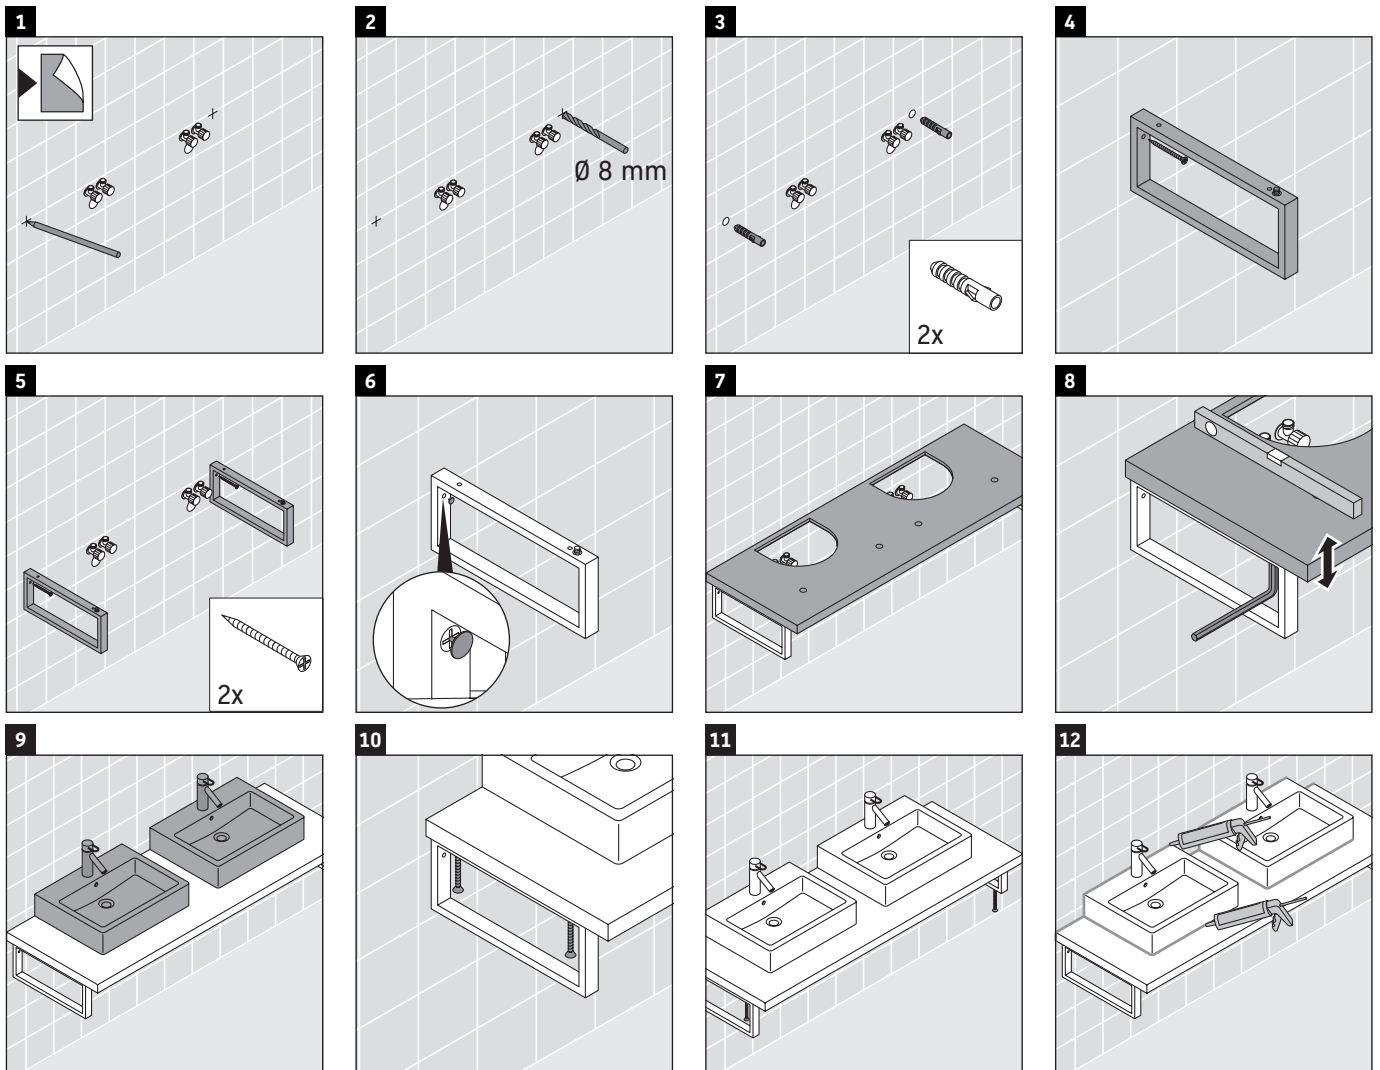

## Notice de montage

Se conformer à toutes les autres instructions de montage !

La console n'est pas conçue pour un montage par le bas en cas de lavabos semi-encastrés ou encastrés.

Les céramiques de largeur supérieure à 600 mm doivent être fixées au mur.

Nous nous réservons le droit d'apporter des améliorations techniques ou des modifications externes aux produits présentés.