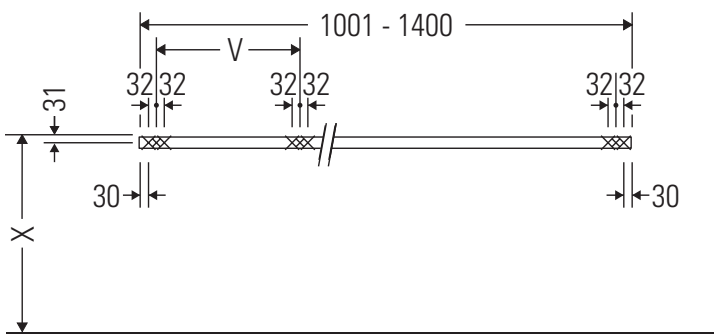

L-Cube

LC 103C

Notice de montage

V = selon spécification plaque

Se conformer à toutes les autres instructions de montage !

Consignes d'utilisation

La série de meubles de salle de bain est conforme aux normes et directives en vigueur au moment de la livraison et a été conçue pour une utilisation dans les salles de bain. Éviter tout mouillage avec de l'eau, par ex. lors de la douche.

La console n'est pas conçue pour un montage par le bas en cas de lavabos semi-encastrés ou encastrés.

Les céramiques de largeur supérieure à 600 mm doivent être fixées au mur.

Nous nous réservons le droit d'apporter des améliorations techniques ou des modifications externes aux produits présentés.