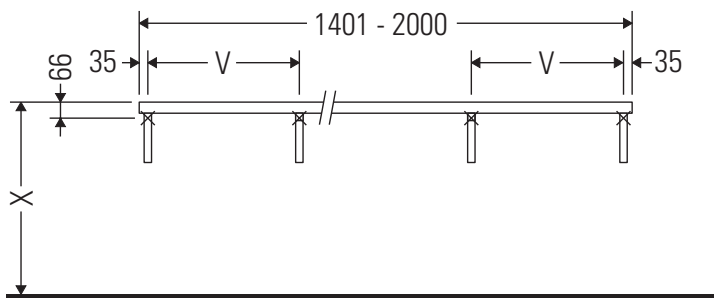

L-Cube

LC 103C

Notice de montage

V = selon spécification plaque

Se conformer à toutes les autres instructions de montage !

Consignes d'utilisation

La série de meubles de salle de bain est conforme aux normes et directives en vigueur au moment de la livraison et a été conçue pour une utilisation dans les salles de bain. Éviter tout mouillage avec de l'eau, par ex. lors de la douche.

La console n'est pas conçue pour un montage par le bas en cas de lavabos semi-encastrés ou encastrés.

Les céramiques de largeur supérieure à 600 mm doivent être fixées au mur.

Nous nous réservons le droit d'apporter des améliorations techniques ou des modifications externes aux produits présentés.