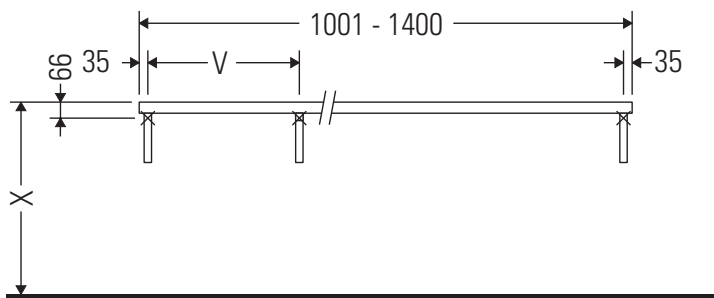

L-Cube

LC 103C

Notice de montage

V = selon spécification plaque

Se conformer à toutes les autres instructions de montage !

Consignes d'utilisation

La série de meubles de salle de bain est conforme aux normes et directives en vigueur au moment de la livraison et a été conçue pour une utilisation dans les salles de bain. Éviter tout mouillage avec de l'eau, par ex. lors de la douche.

La console n'est pas conçue pour un montage par le bas en cas de lavabos semi-encastrés ou encastrés.

Les céramiques de largeur supérieure à 600 mm doivent être fixées au mur.

Nous nous réservons le droit d'apporter des améliorations techniques ou des modifications externes aux produits présentés.