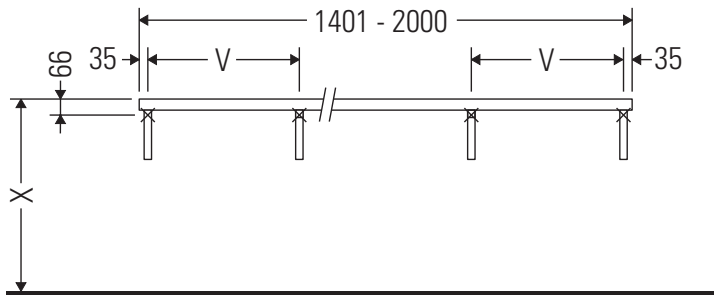

L-Cube

LC 103C

Notice de montage

V = selon spécification plaque

Se conformer à toutes les autres instructions de montage !

Consignes d'utilisation

La série de meubles de salle de bain est conforme aux normes et directives en vigueur au moment de la livraison et a été conçue pour une utilisation dans les salles de bain. Éviter tout mouillage avec de l'eau, par ex. lors de la douche.

La console n'est pas conçue pour un montage par le bas en cas de lavabos semi-encastrés ou encastrés.

Les céramiques de largeur supérieure à 600 mm doivent être fixées au mur.

Nous nous réservons le droit d'apporter des améliorations techniques ou des modifications externes aux produits présentés.