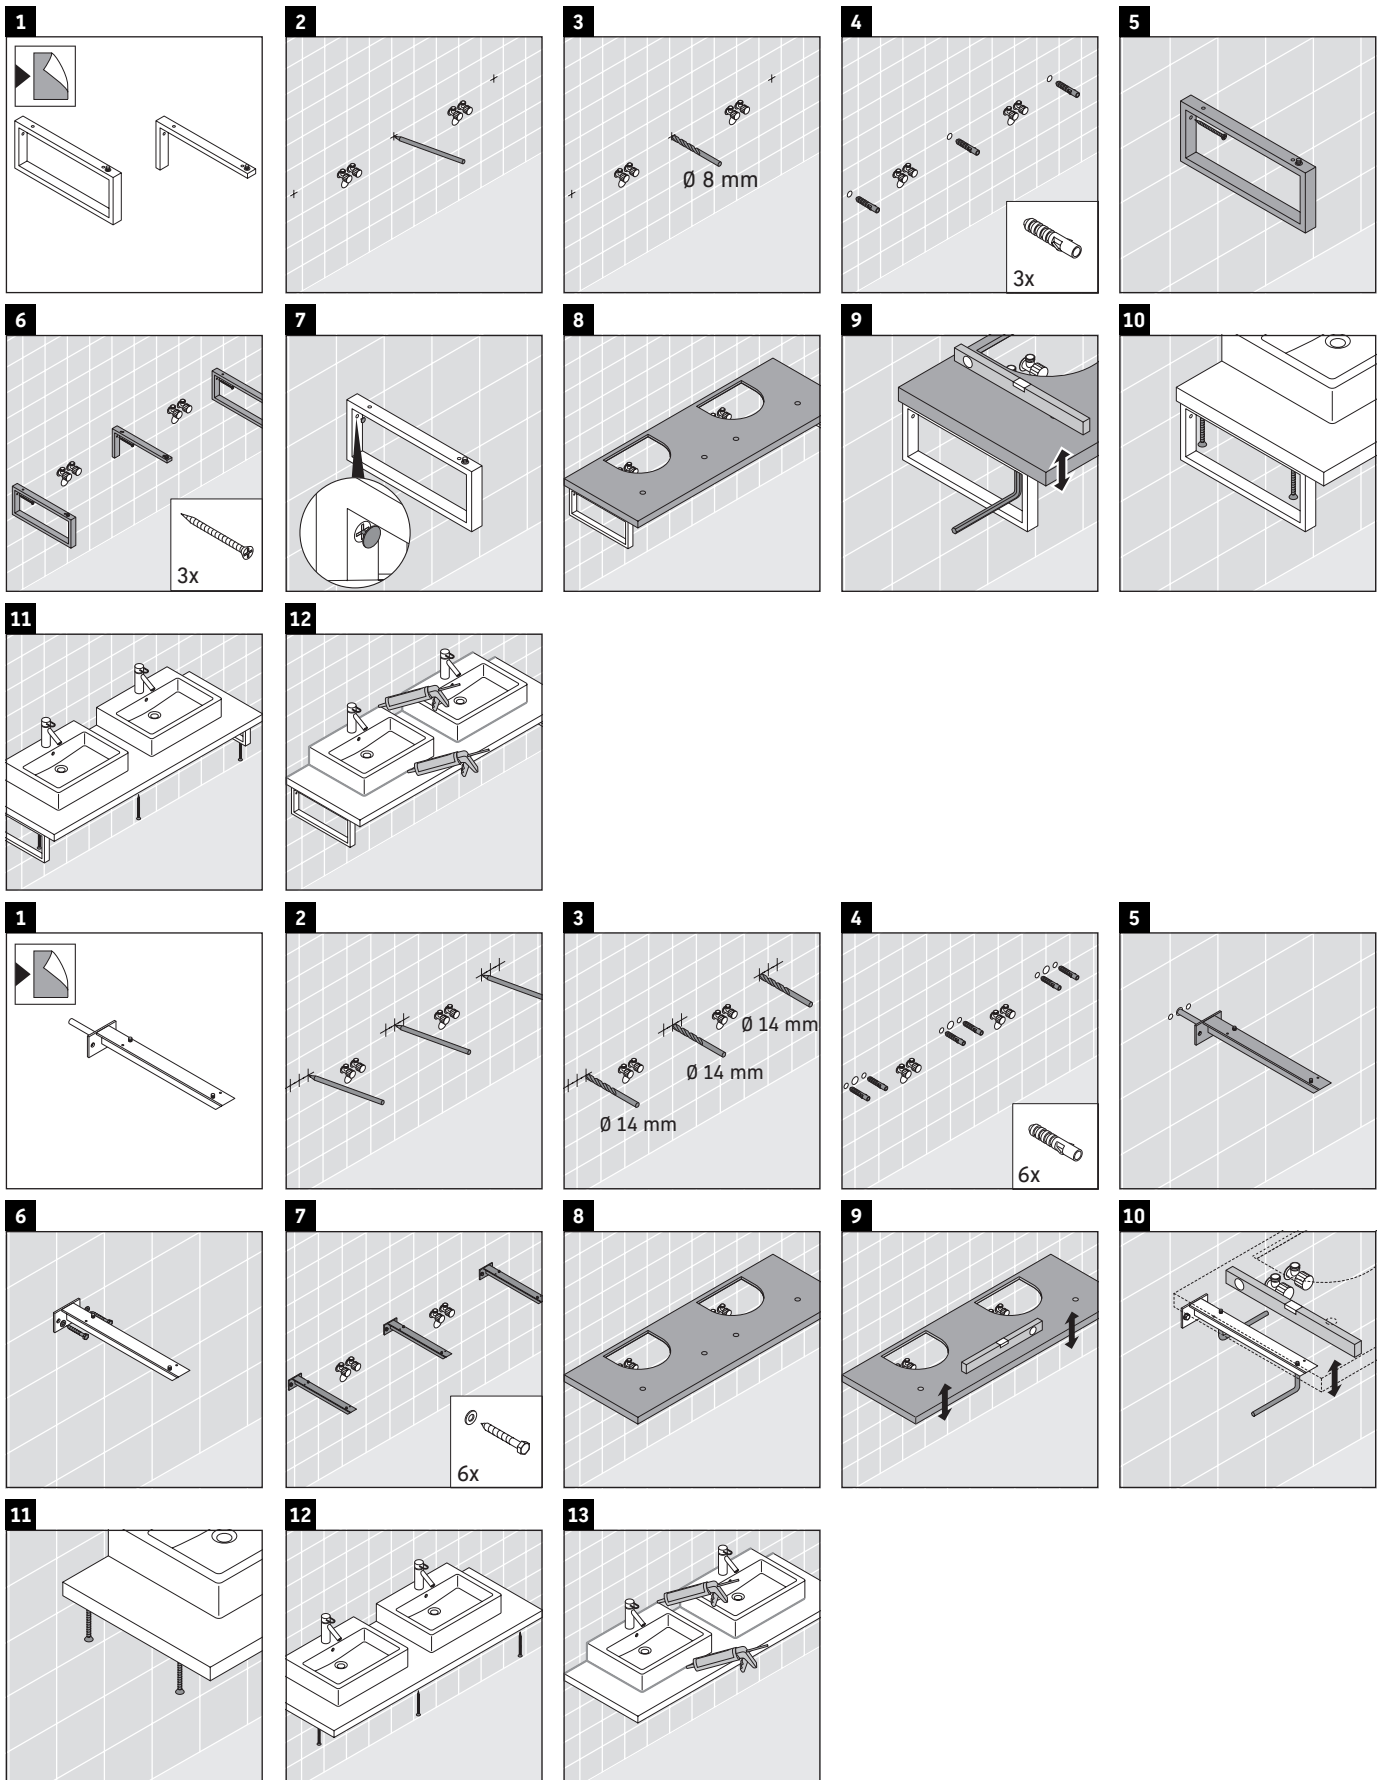

La console n'est pas conçue pour un montage par le bas en cas de lavabos semi-encastrés ou encastrés.

Les céramiques de largeur supérieure à 600 mm doivent être fixées au mur.

Nous nous réservons le droit d'apporter des améliorations techniques ou des modifications externes aux produits présentés.