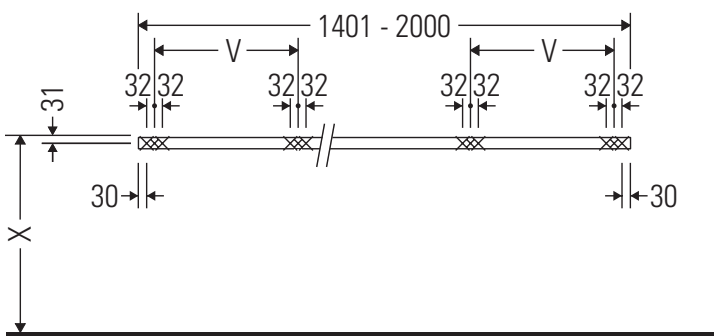

L-Cube

LC 103C

Notice de montage

V = selon spécification plaque

Se conformer à toutes les autres instructions de montage !

Consignes d'utilisation

La série de meubles de salle de bain est conforme aux normes et directives en vigueur au moment de la livraison et a été conçue pour une utilisation dans les salles de bain. Éviter tout mouillage avec de l'eau, par ex. lors de la douche.

La console n'est pas conçue pour un montage par le bas en cas de lavabos semi-encastrés ou encastrés.

Les céramiques de largeur supérieure à 600 mm doivent être fixées au mur.

Nous nous réservons le droit d'apporter des améliorations techniques ou des modifications externes aux produits présentés.