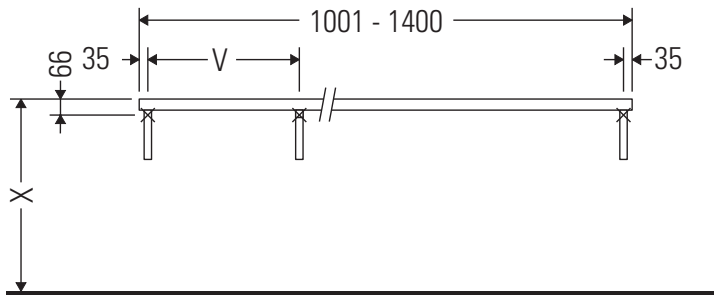

L-Cube

LC 103C

Notice de montage

V = selon spécification plaque

Se conformer à toutes les autres instructions de montage !

Consignes d'utilisation

La série de meubles de salle de bain est conforme aux normes et directives en vigueur au moment de la livraison et a été conçue pour une utilisation dans les salles de bain. Éviter tout mouillage avec de l'eau, par ex. lors de la douche.

La console n'est pas conçue pour un montage par le bas en cas de lavabos semi-encastrés ou encastrés.

Les céramiques de largeur supérieure à 600 mm doivent être fixées au mur.

Nous nous réservons le droit d'apporter des améliorations techniques ou des modifications externes aux produits présentés.