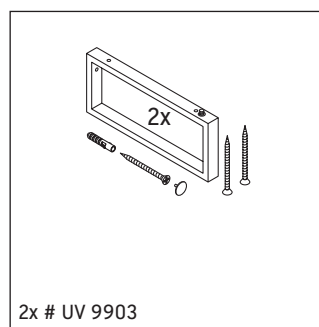

Consignes d'utilisation

La série de meubles de salle de bain est conforme aux normes et directives en vigueur au moment de la livraison et a été conçue pour une utilisation dans les salles de bain. Éviter tout mouillage avec de l'eau, par ex. lors de la douche.

La console n'est pas conçue pour un montage par le bas en cas de lavabos semi-encastrés ou encastrés.

Les céramiques de largeur supérieure à 600 mm doivent être fixées au mur.

Nous nous réservons le droit d'apporter des améliorations techniques ou des modifications externes aux produits présentés.