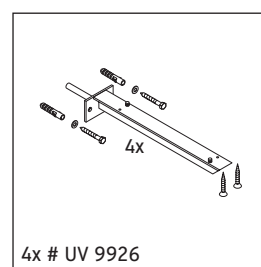

L-Cube

LC 103C

Notice de montage

V = selon spécification plaque

Se conformer à toutes les autres instructions de montage !

Consignes d'utilisation

La série de meubles de salle de bain est conforme aux normes et directives en vigueur au moment de la livraison et a été conçue pour une utilisation dans les salles de bain. Éviter tout mouillage avec de l'eau, par ex. lors de la douche.

La console n'est pas conçue pour un montage par le bas en cas de lavabos semi-encastrés ou encastrés.

Les céramiques de largeur supérieure à 600 mm doivent être fixées au mur.

Nous nous réservons le droit d'apporter des améliorations techniques ou des modifications externes aux produits présentés.