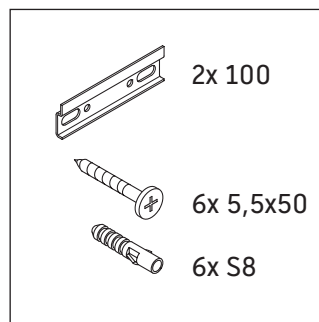

D-Neo

DE 4967

Notice de montage

Consignes d'utilisation

La série de meubles de salle de bain est conforme aux normes et directives en vigueur au moment de la livraison et a été conçue pour une utilisation dans les salles de bain. Éviter tout mouillage avec de l'eau, par ex. lors de la douche.