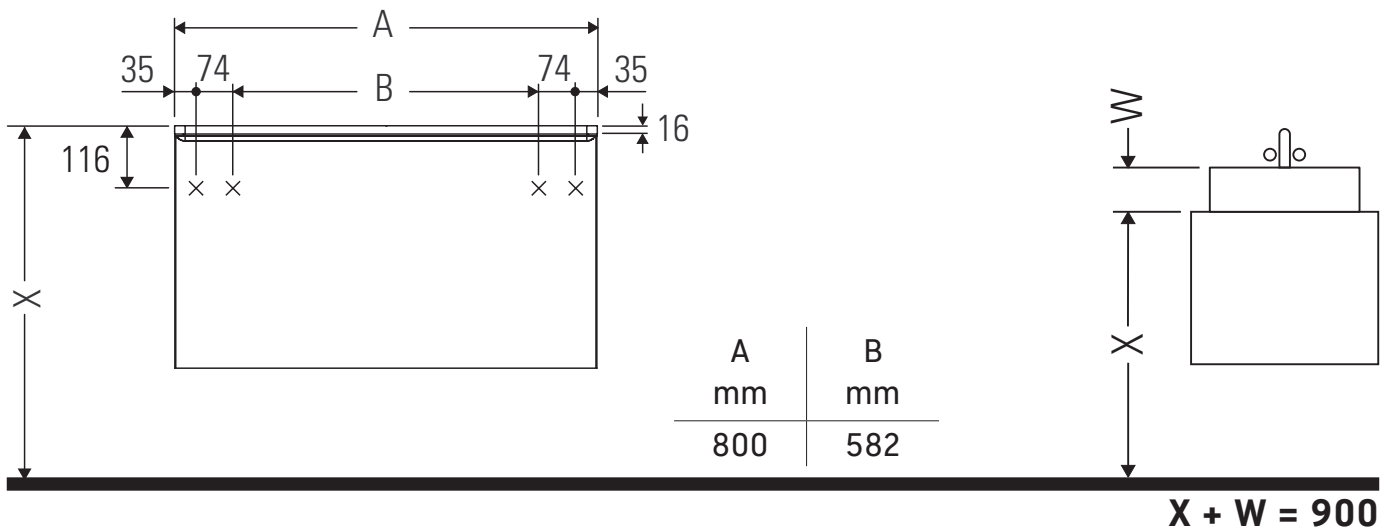

D-Neo

DE 4967

Notice de montage

Consignes d'utilisation

La série de meubles de salle de bain est conforme aux normes et directives en vigueur au moment de la livraison et a été conçue pour une utilisation dans les salles de bain. Éviter tout mouillage avec de l'eau, par ex. lors de la douche.