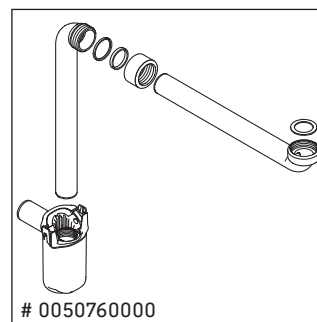

D-Neo

DE 4967

Notice de montage

Consignes d'utilisation

La série de meubles de salle de bain est conforme aux normes et directives en vigueur au moment de la livraison et a été conçue pour une utilisation dans les salles de bain. Éviter tout mouillage avec de l'eau, par ex. lors de la douche.