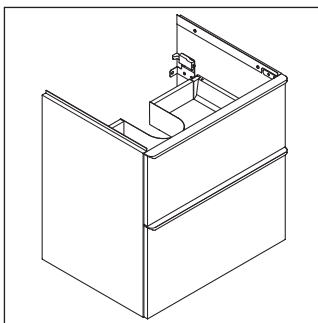

D-Neo

DE 4362

Notice de montage

ME by Starck # 233683

Consignes d'utilisation

La série de meubles de salle de bain est conforme aux normes et directives en vigueur au moment de la livraison et a été conçue pour une utilisation dans les salles de bain. Éviter tout mouillage avec de l'eau, par ex. lors de la douche.