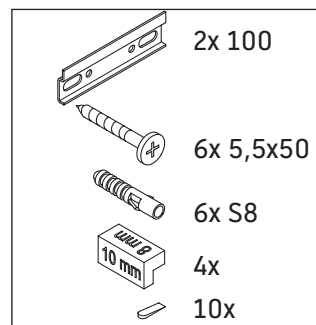

D-Neo

DE 4362

Notice de montage

ME by Starck # 233683

Consignes d'utilisation

La série de meubles de salle de bain est conforme aux normes et directives en vigueur au moment de la livraison et a été conçue pour une utilisation dans les salles de bain. Éviter tout mouillage avec de l'eau, par ex. lors de la douche.