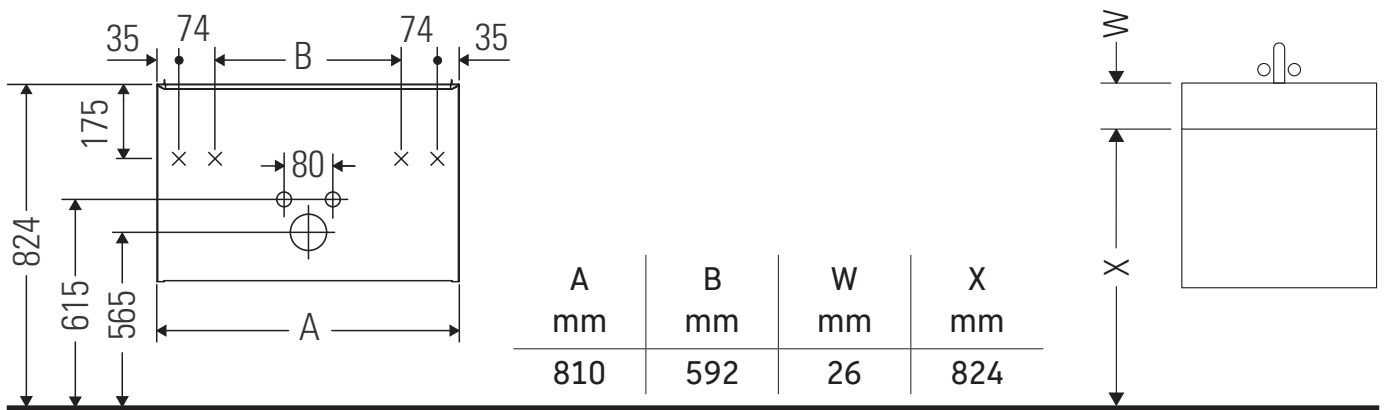

D-Neo

DE 4362

Notice de montage

ME by Starck # 233683

Consignes d'utilisation

La série de meubles de salle de bain est conforme aux normes et directives en vigueur au moment de la livraison et a été conçue pour une utilisation dans les salles de bain. Éviter tout mouillage avec de l'eau, par ex. lors de la douche.