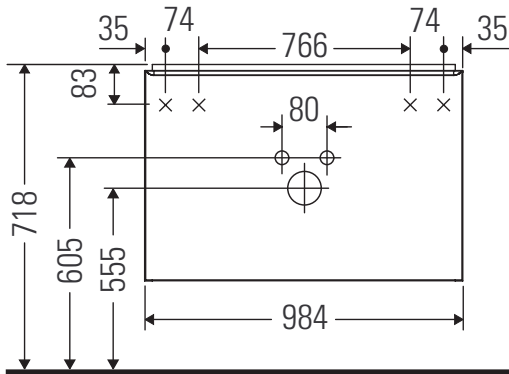

## Notice de montage

**Vero Air # 235010**