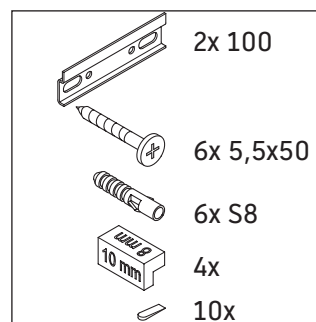

## Notice de montage

**Vero Air # 235010**