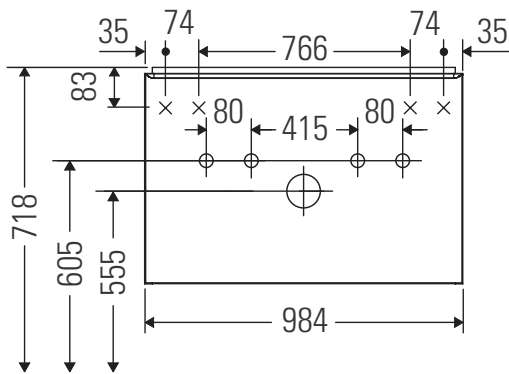

## Notice de montage

**Vero Air # 235010**