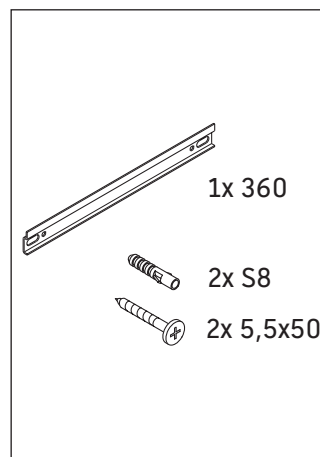

D-Neo

DE 1318 L/R

Notice de montage

Consignes d'utilisation

La série de meubles de salle de bain est conforme aux normes et directives en vigueur au moment de la livraison et a été conçue pour une utilisation dans les salles de bain. Éviter tout mouillage avec de l'eau, par ex. lors de la douche.