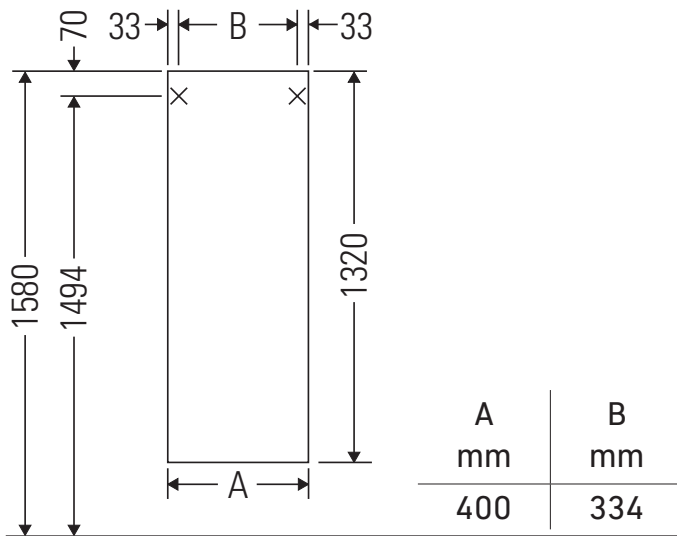

D-Neo

DE 1318 L/R

Notice de montage

Consignes d'utilisation

La série de meubles de salle de bain est conforme aux normes et directives en vigueur au moment de la livraison et a été conçue pour une utilisation dans les salles de bain. Éviter tout mouillage avec de l'eau, par ex. lors de la douche.