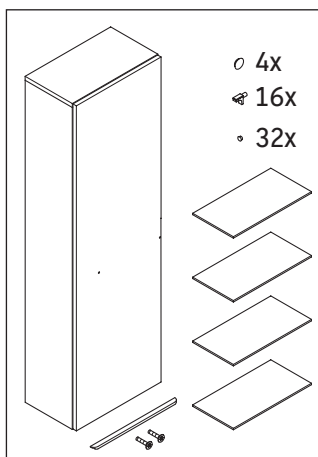

D-Neo

DE 1318 L/R

Notice de montage

Consignes d'utilisation

La série de meubles de salle de bain est conforme aux normes et directives en vigueur au moment de la livraison et a été conçue pour une utilisation dans les salles de bain. Éviter tout mouillage avec de l'eau, par ex. lors de la douche.