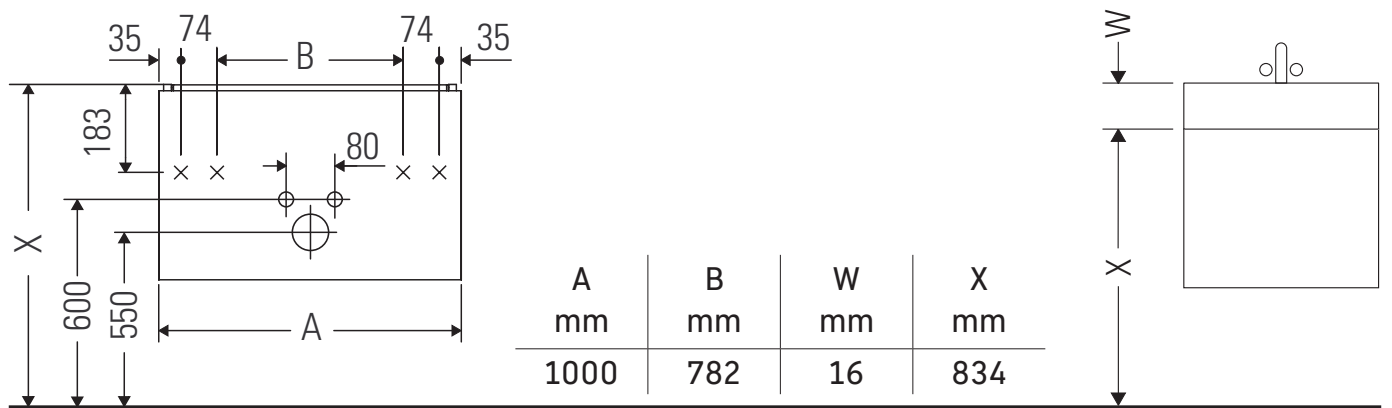

XBase

XB 6122

Notice de montage

ME by Starck # 233610

Consignes d'utilisation

La série de meubles de salle de bain est conforme aux normes et directives en vigueur au moment de la livraison et a été conçue pour une utilisation dans les salles de bain. Éviter tout mouillage avec de l'eau, par ex. lors de la douche.