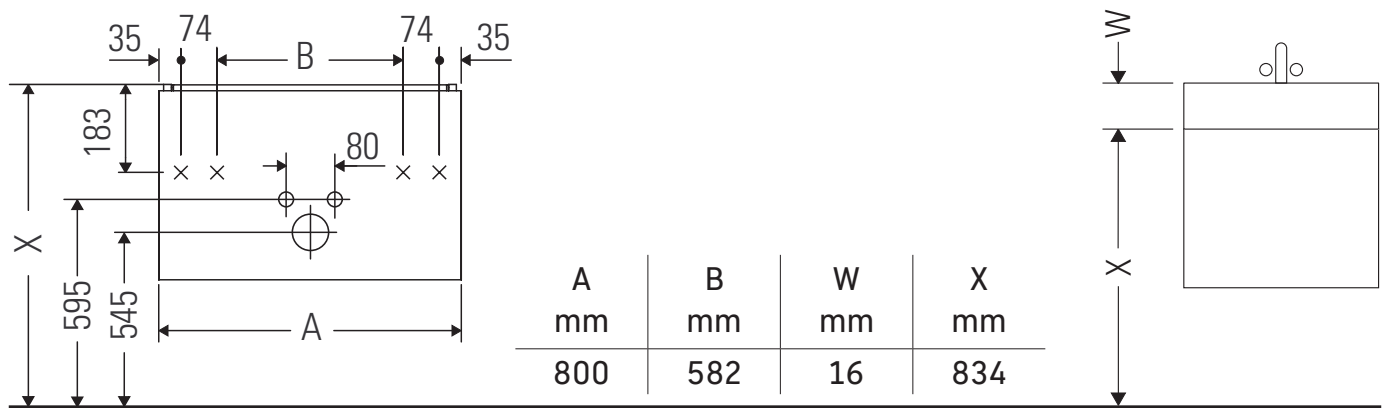

XBase

XB 6121

Notice de montage

ME by Starck # 233683

Consignes d'utilisation

La série de meubles de salle de bain est conforme aux normes et directives en vigueur au moment de la livraison et a été conçue pour une utilisation dans les salles de bain. Éviter tout mouillage avec de l'eau, par ex. lors de la douche.