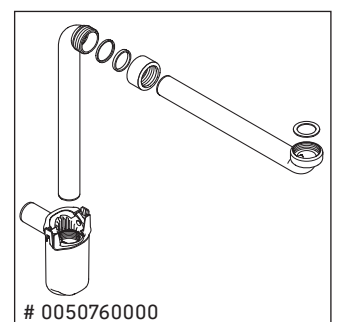

XBase

XB 6121

Notice de montage

ME by Starck # 233683

Consignes d'utilisation

La série de meubles de salle de bain est conforme aux normes et directives en vigueur au moment de la livraison et a été conçue pour une utilisation dans les salles de bain. Éviter tout mouillage avec de l'eau, par ex. lors de la douche.