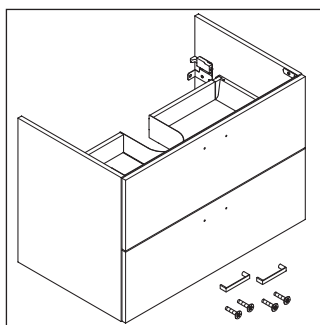

XBase

XB 6121

Notice de montage

ME by Starck # 233683

Consignes d'utilisation

La série de meubles de salle de bain est conforme aux normes et directives en vigueur au moment de la livraison et a été conçue pour une utilisation dans les salles de bain. Éviter tout mouillage avec de l'eau, par ex. lors de la douche.