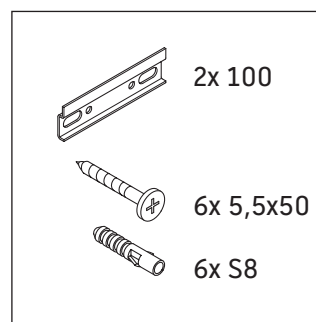

XBase

XB 6121

Notice de montage

ME by Starck # 233683

Consignes d'utilisation

La série de meubles de salle de bain est conforme aux normes et directives en vigueur au moment de la livraison et a été conçue pour une utilisation dans les salles de bain. Éviter tout mouillage avec de l'eau, par ex. lors de la douche.