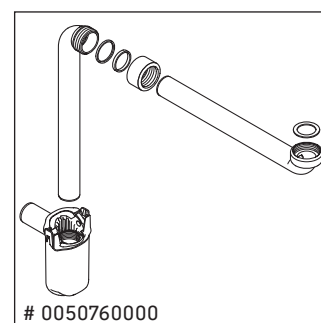

L-Cube

LC 6245

Notice de montage

W mm	X mm
135	715

Vero Air # 072445

Consignes d'utilisation

La série de meubles de salle de bain est conforme aux normes et directives en vigueur au moment de la livraison et a été conçue pour une utilisation dans les salles de bain. Éviter tout mouillage avec de l'eau, par ex. lors de la douche.