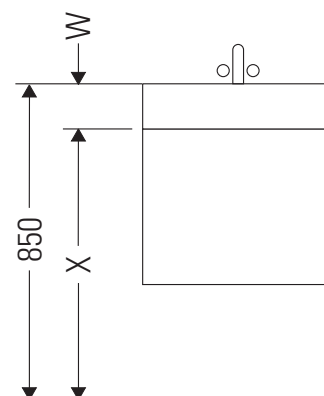

L-Cube

LC 6245

Notice de montage

W mm	X mm
135	715

Vero Air # 072445

Consignes d'utilisation

La série de meubles de salle de bain est conforme aux normes et directives en vigueur au moment de la livraison et a été conçue pour une utilisation dans les salles de bain. Éviter tout mouillage avec de l'eau, par ex. lors de la douche.