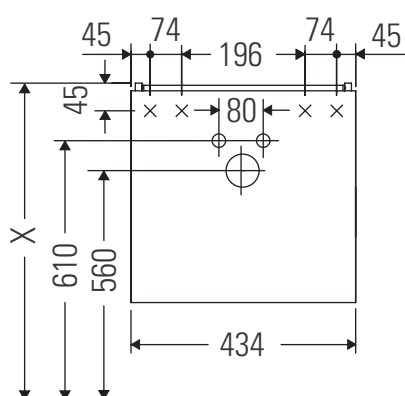

L-Cube

LC 6245

Notice de montage

W mm	X mm
135	715

Vero Air # 072445

Consignes d'utilisation

La série de meubles de salle de bain est conforme aux normes et directives en vigueur au moment de la livraison et a été conçue pour une utilisation dans les salles de bain. Éviter tout mouillage avec de l'eau, par ex. lors de la douche.