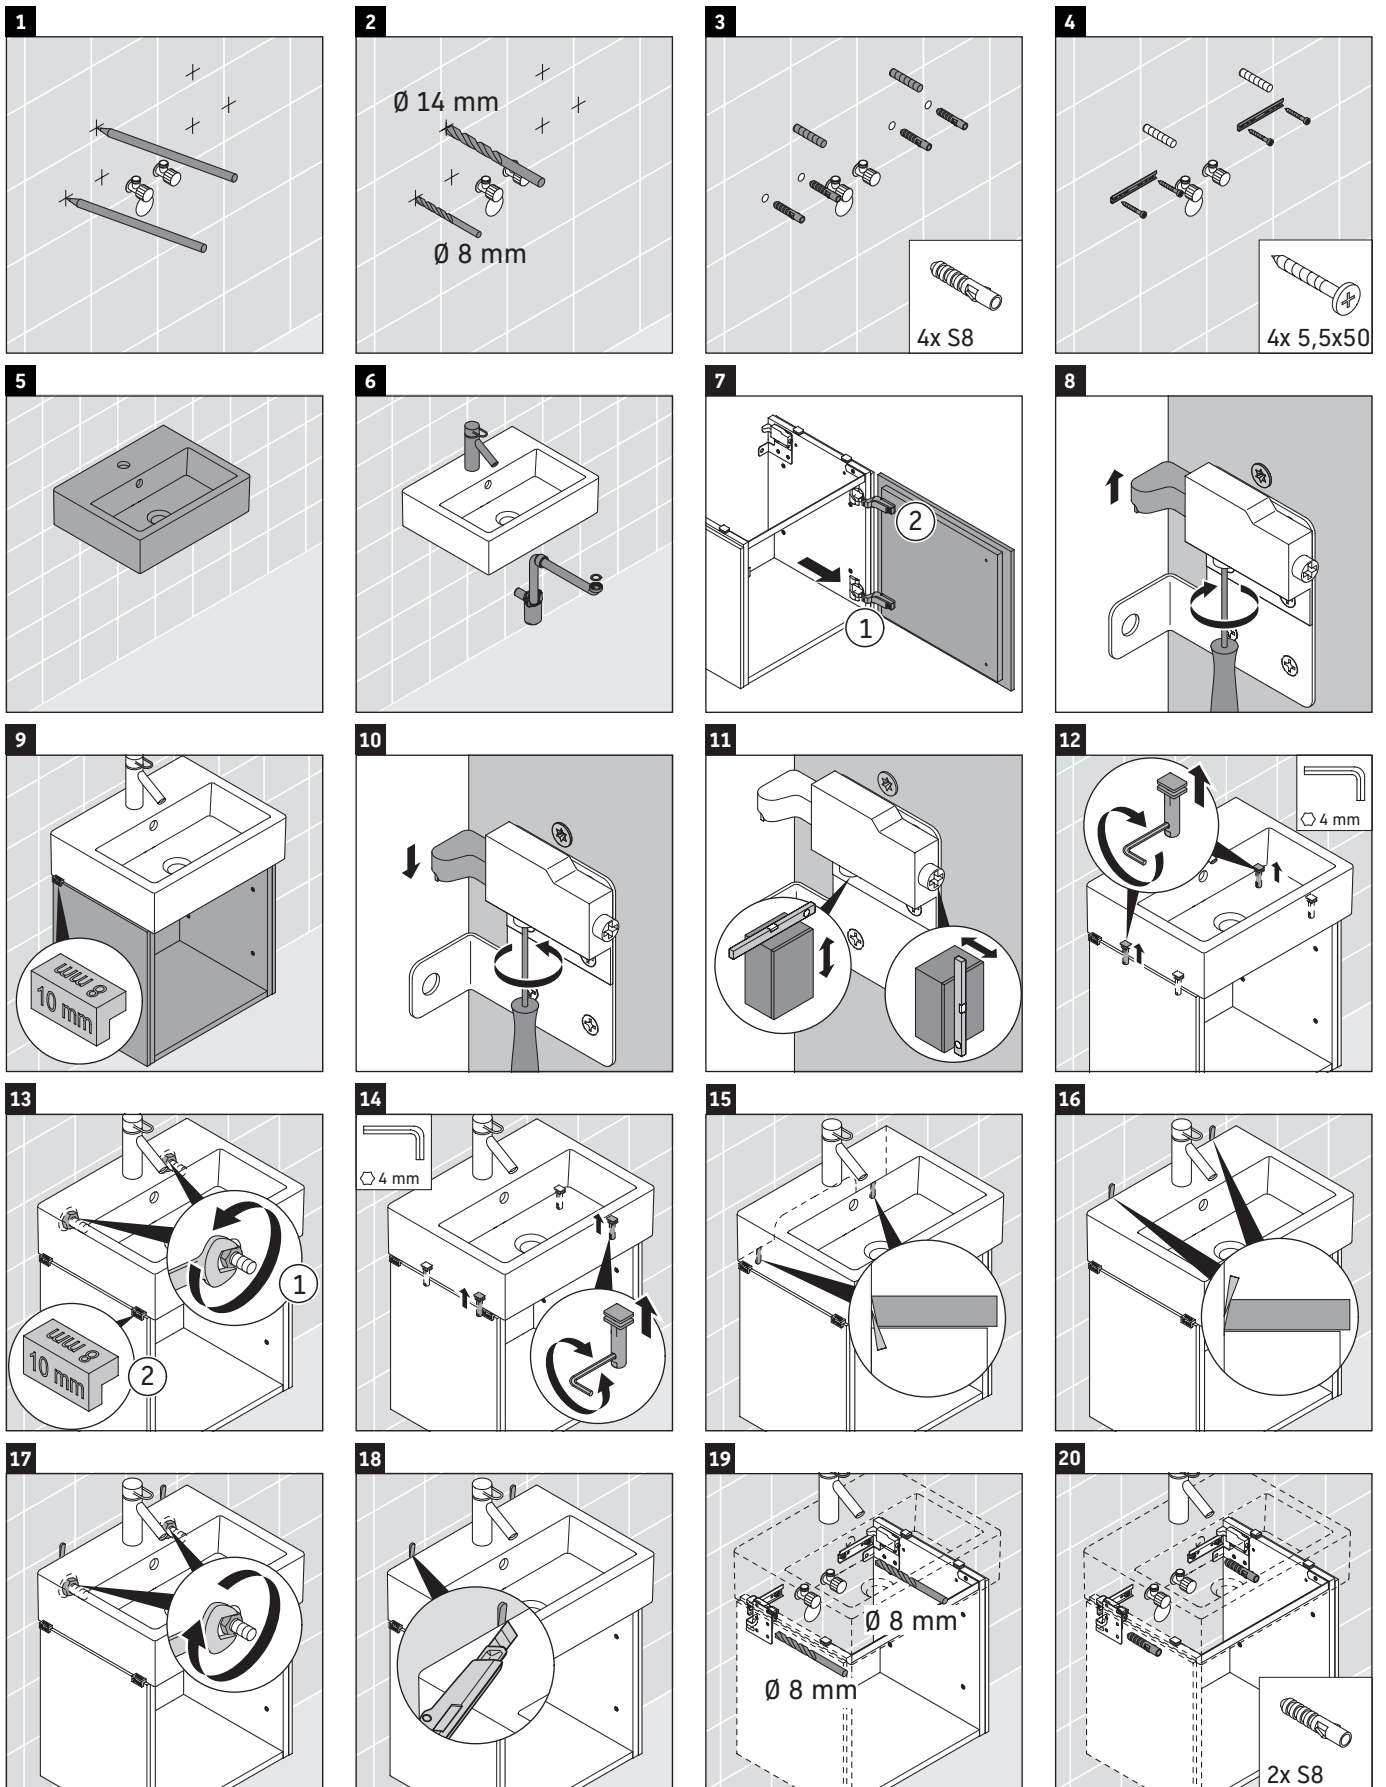

Duravit AG, Werderstr. 36, 78132 Hornberg, Germany, Phone +49 78 33 700, Fax +49 78 33 70 289, info@duravit.de, www.duravit.de