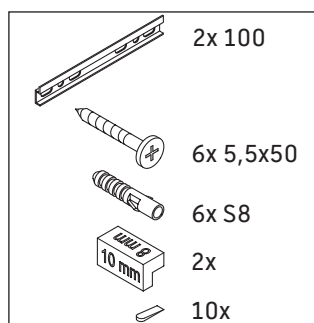

L-Cube

LC 6245

Notice de montage

W mm	X mm
135	715

Vero Air # 072445

Consignes d'utilisation

La série de meubles de salle de bain est conforme aux normes et directives en vigueur au moment de la livraison et a été conçue pour une utilisation dans les salles de bain. Éviter tout mouillage avec de l'eau, par ex. lors de la douche.