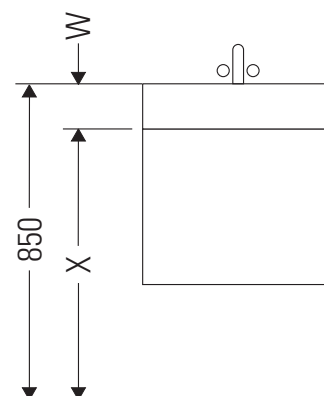

# L-Cube

## Notice de montage

A	B	W	X
mm	mm	mm	mm
684	446	135	715

**Vero Air # 235070**