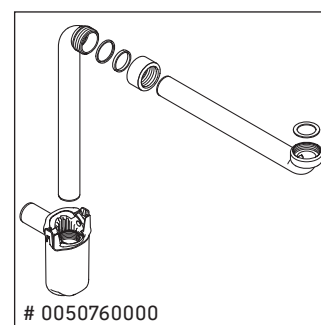

## Notice de montage

A	B	W	X
mm	mm	mm	mm
684	446	135	715

**Vero Air # 235070**