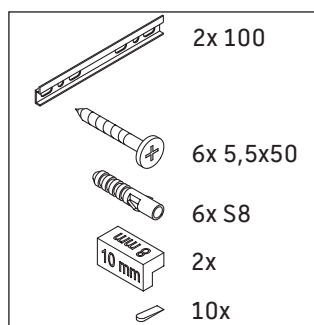

## Notice de montage

A	B	W	X
mm	mm	mm	mm
684	446	135	715

**Vero Air # 235070**