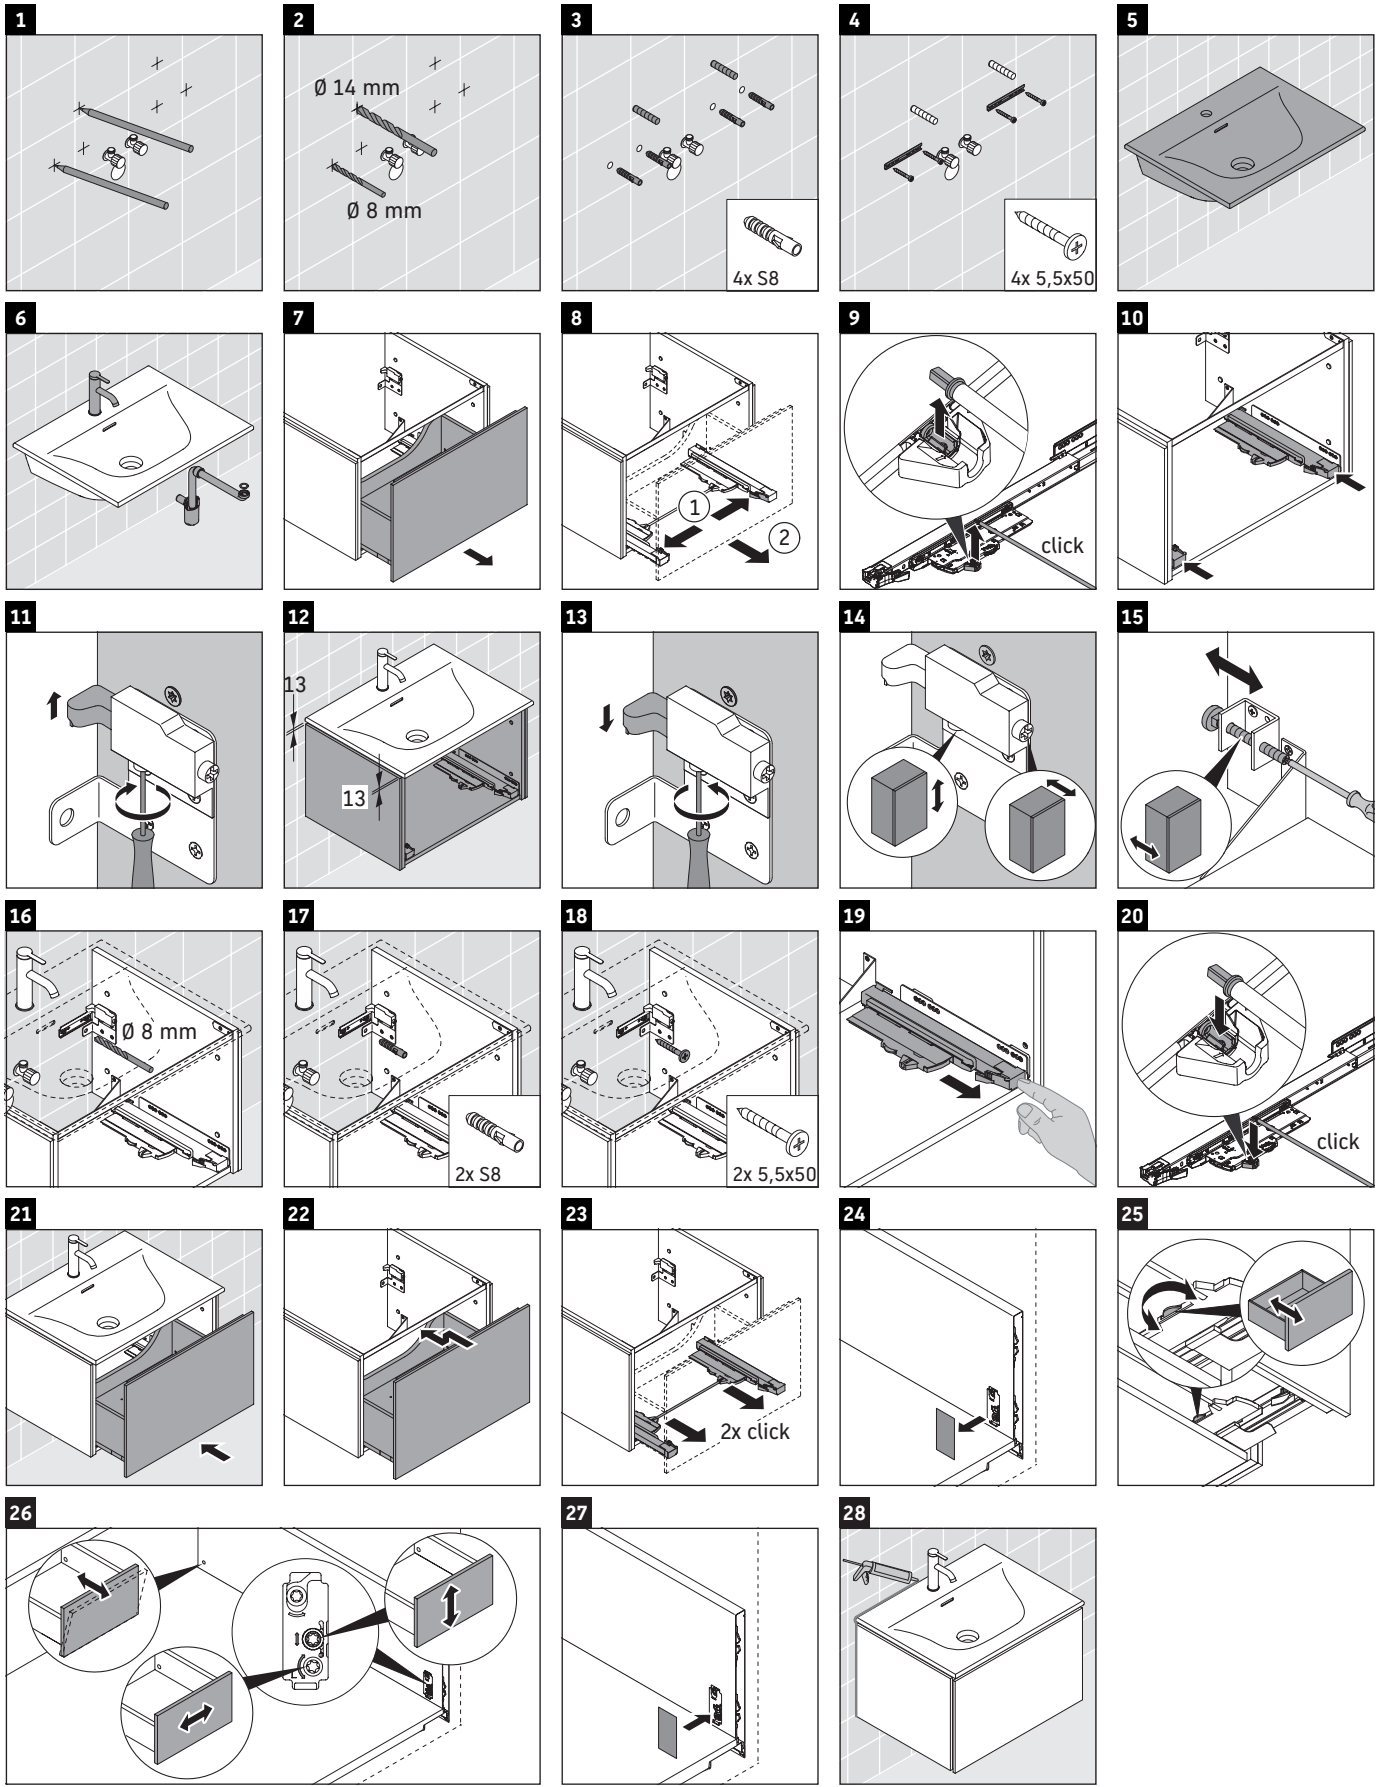

Duravit AG, Werderstr. 36, 78132 Hornberg, Germany, Phone +49 78 33 700, Fax +49 78 33 70 289, info@duravit.de, www.duravit.de