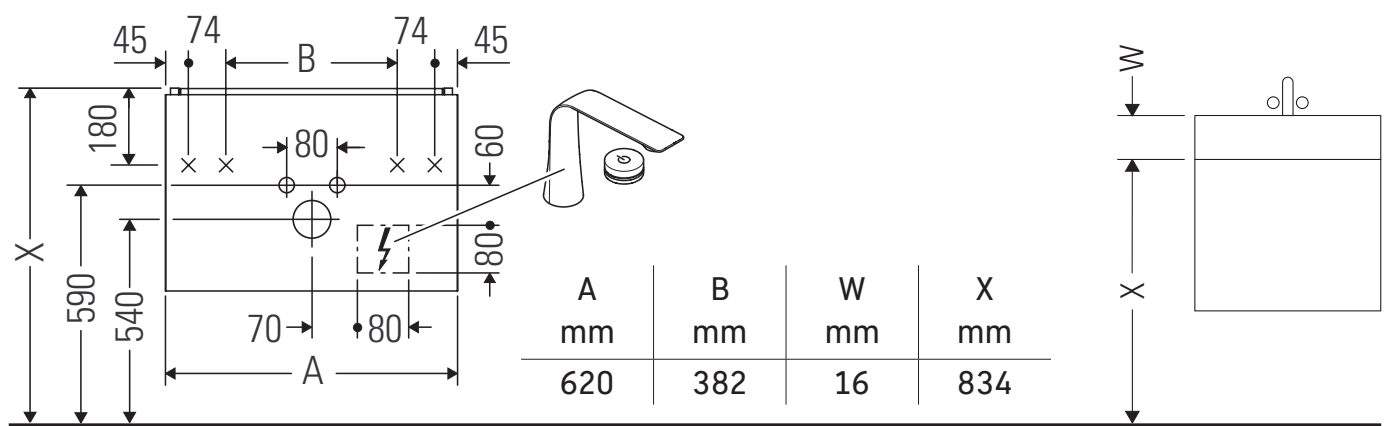

L-Cube

LC 6135

Notice de montage

Viu # 234463

Consignes d'utilisation

La série de meubles de salle de bain est conforme aux normes et directives en vigueur au moment de la livraison et a été conçue pour une utilisation dans les salles de bain. Éviter tout mouillage avec de l'eau, par ex. lors de la douche.