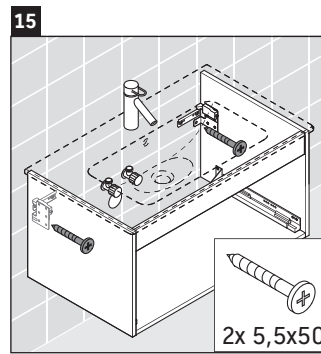

Best.-Nr. KT6422/18.06.2