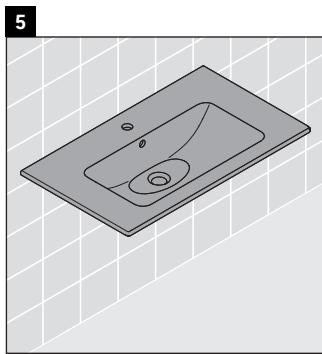

Best.-Nr. KT6422/18.06.2