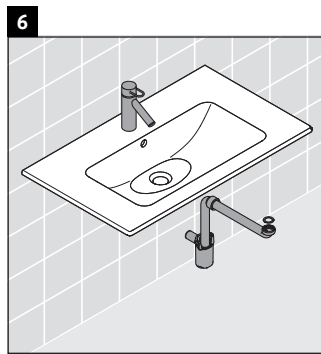

Best.-Nr. KT6422/18.06.2