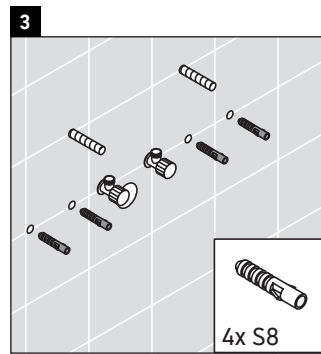

Best.-Nr. KT6422/18.06.2