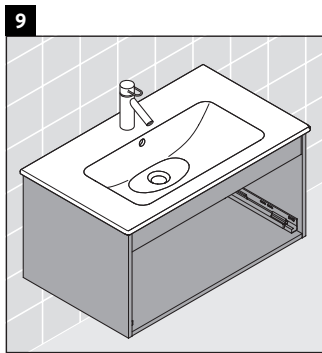

Best.-Nr. KT6422/18.06.2