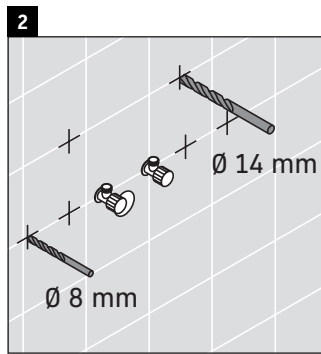

Best.-Nr. KT6422/18.06.2