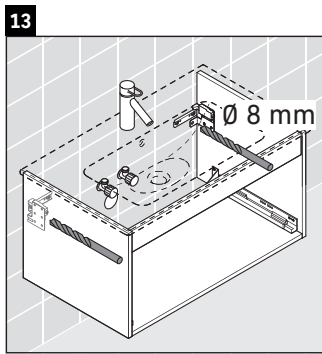

Best.-Nr. KT6422/18.06.2