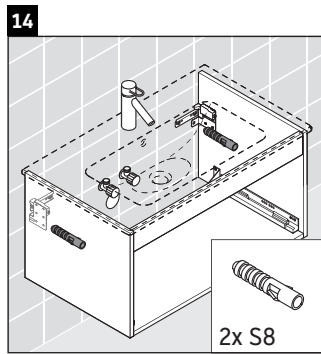

Best.-Nr. KT6422/18.06.2