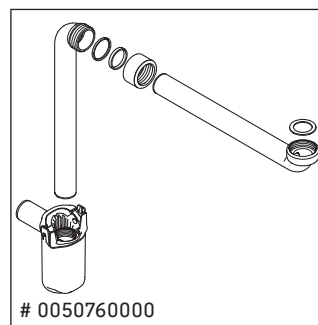

Ketho

KT 6422

Notice de montage

Consignes d'utilisation

La série de meubles de salle de bain est conforme aux normes et directives en vigueur au moment de la livraison et a été conçue pour une utilisation dans les salles de bain. Éviter tout mouillage avec de l'eau, par ex. lors de la douche.