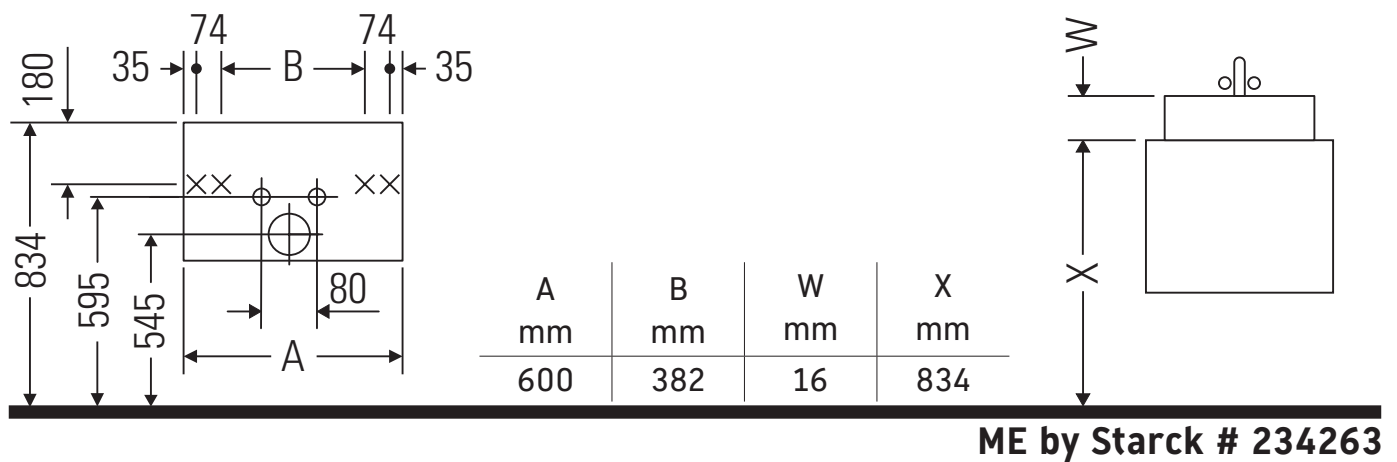

Ketho

KT 6422

Notice de montage

Consignes d'utilisation

La série de meubles de salle de bain est conforme aux normes et directives en vigueur au moment de la livraison et a été conçue pour une utilisation dans les salles de bain. Éviter tout mouillage avec de l'eau, par ex. lors de la douche.