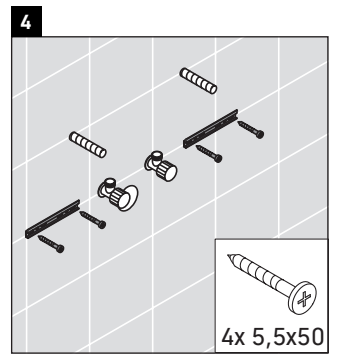

Best.-Nr. KT6422/18.06.2