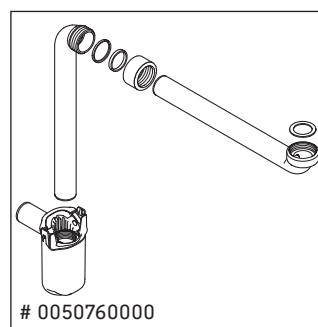

Ketho

KT 6418

Notice de montage

Consignes d'utilisation

La série de meubles de salle de bain est conforme aux normes et directives en vigueur au moment de la livraison et a été conçue pour une utilisation dans les salles de bain. Éviter tout mouillage avec de l'eau, par ex. lors de la douche.