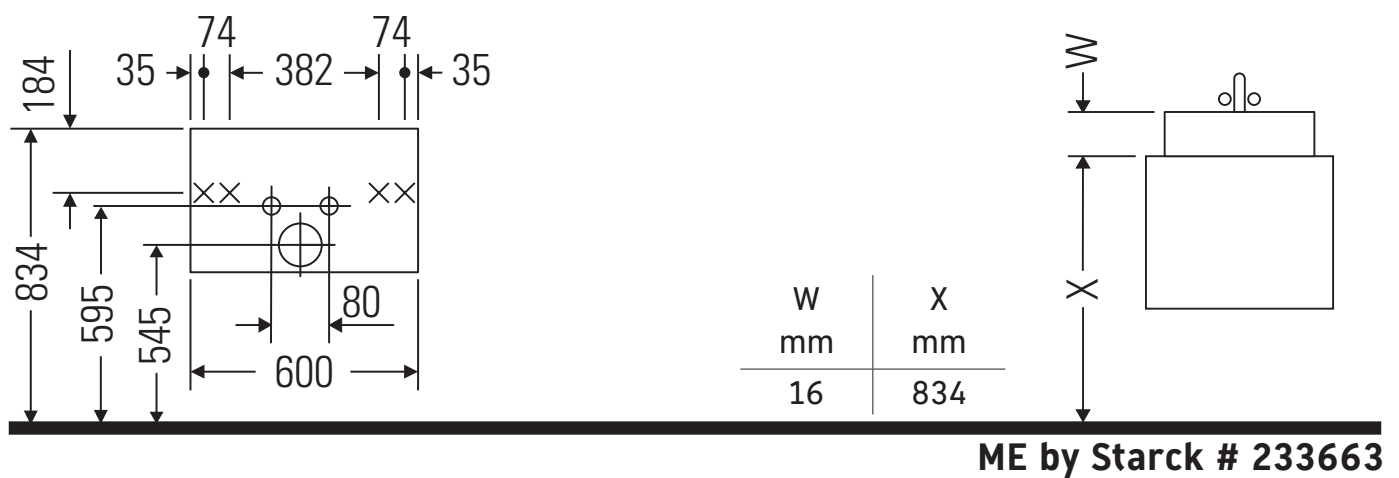

Ketho

KT 6418

Notice de montage

Consignes d'utilisation

La série de meubles de salle de bain est conforme aux normes et directives en vigueur au moment de la livraison et a été conçue pour une utilisation dans les salles de bain. Éviter tout mouillage avec de l'eau, par ex. lors de la douche.