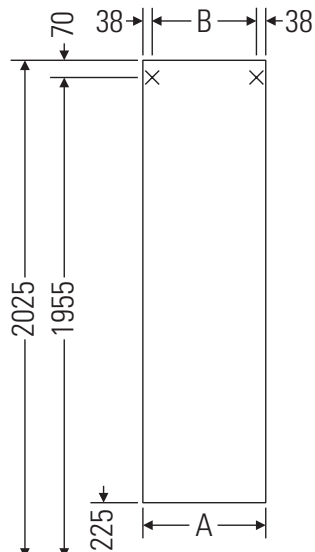

Ketho

KT 1265 L/R

Notice de montage

A	B
mm	mm
500	424

Consignes d'utilisation

La série de meubles de salle de bain est conforme aux normes et directives en vigueur au moment de la livraison et a été conçue pour une utilisation dans les salles de bain. Éviter tout mouillage avec de l'eau, par ex. lors de la douche.