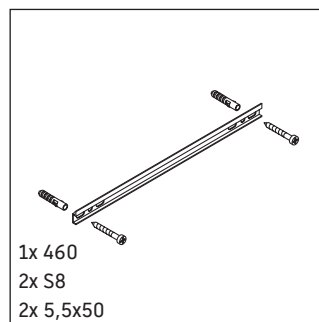

Ketho

KT 1265 L/R

Notice de montage

A	B
mm	mm
500	424

Consignes d'utilisation

La série de meubles de salle de bain est conforme aux normes et directives en vigueur au moment de la livraison et a été conçue pour une utilisation dans les salles de bain. Éviter tout mouillage avec de l'eau, par ex. lors de la douche.