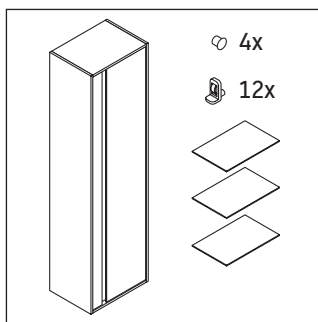

Ketho

KT 1265 L/R

Notice de montage

A	B
mm	mm
500	424

Consignes d'utilisation

La série de meubles de salle de bain est conforme aux normes et directives en vigueur au moment de la livraison et a été conçue pour une utilisation dans les salles de bain. Éviter tout mouillage avec de l'eau, par ex. lors de la douche.