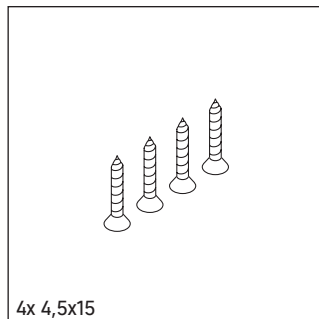

Universal

UV 9985

Notice de montage

Consignes d'utilisation

La série de meubles de salle de bain est conforme aux normes et directives en vigueur au moment de la livraison et a été conçue pour une utilisation dans les salles de bain. Éviter tout mouillage avec de l'eau, par ex. lors de la douche.