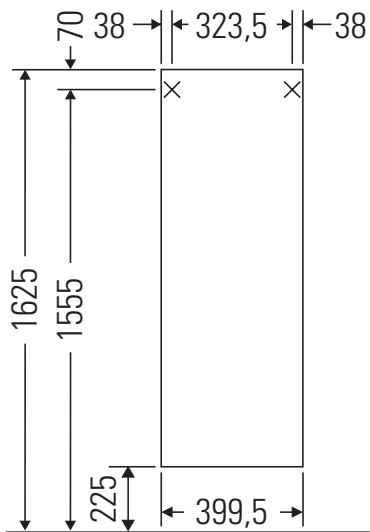

DuraStyle

DS 1218 L/R

Notice de montage

Consignes d'utilisation

La série de meubles de salle de bain est conforme aux normes et directives en vigueur au moment de la livraison et a été conçue pour une utilisation dans les salles de bain. Éviter tout mouillage avec de l'eau, par ex. lors de la douche.