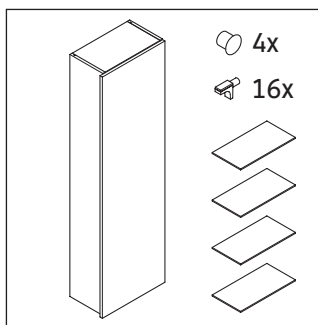

DuraStyle

DS 1218 L/R

Notice de montage

Consignes d'utilisation

La série de meubles de salle de bain est conforme aux normes et directives en vigueur au moment de la livraison et a été conçue pour une utilisation dans les salles de bain. Éviter tout mouillage avec de l'eau, par ex. lors de la douche.