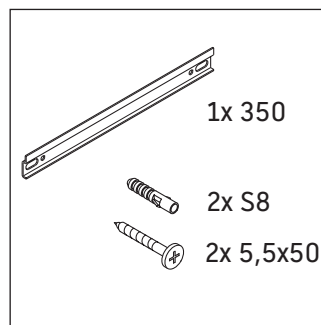

DuraStyle

DS 1218 L/R

Notice de montage

Consignes d'utilisation

La série de meubles de salle de bain est conforme aux normes et directives en vigueur au moment de la livraison et a été conçue pour une utilisation dans les salles de bain. Éviter tout mouillage avec de l'eau, par ex. lors de la douche.