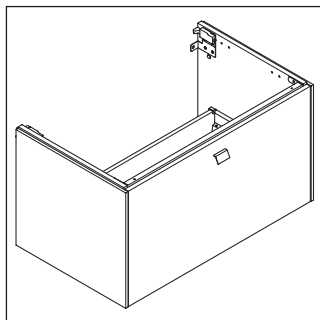

Brioso

BR 5100

Notice de montage

Respecter les cotes de perçage !

Se conformer à toutes les autres instructions de montage !

Consignes d'utilisation

La série de meubles de salle de bain est conforme aux normes et directives en vigueur au moment de la livraison et a été conçue pour une utilisation dans les salles de bain. Éviter tout mouillage avec de l'eau, par ex. lors de la douche.

Les céramiques de largeur supérieure à 600 mm doivent être fixées au mur.

Nous nous réservons le droit d'apporter des améliorations techniques ou des modifications externes aux produits présentés.