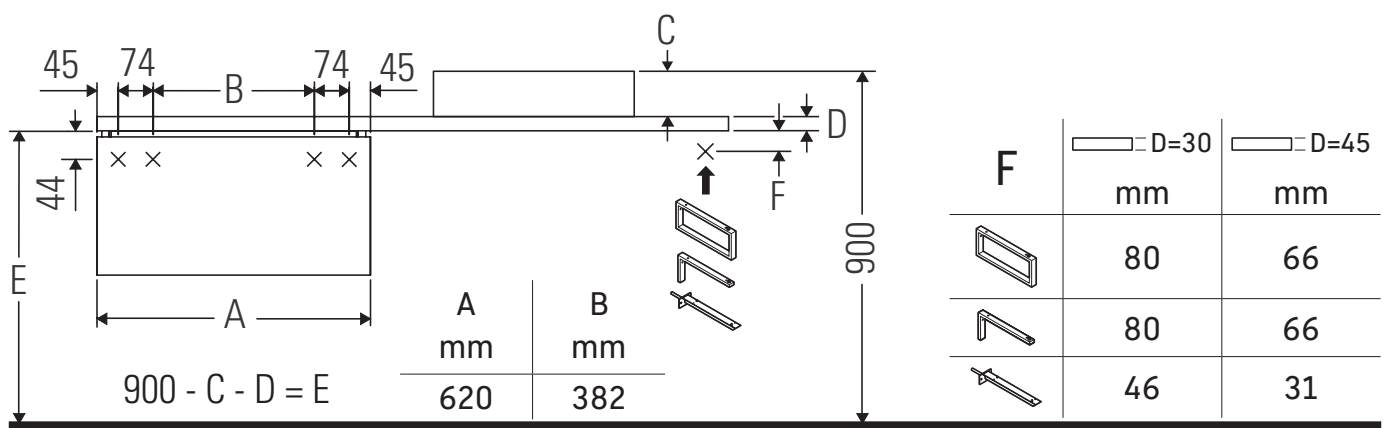

Brioso

BR 5100

Notice de montage

Respecter les cotes de perçage !

Se conformer à toutes les autres instructions de montage !

Consignes d'utilisation

La série de meubles de salle de bain est conforme aux normes et directives en vigueur au moment de la livraison et a été conçue pour une utilisation dans les salles de bain. Éviter tout mouillage avec de l'eau, par ex. lors de la douche.

Les céramiques de largeur supérieure à 600 mm doivent être fixées au mur.

Nous nous réservons le droit d'apporter des améliorations techniques ou des modifications externes aux produits présentés.