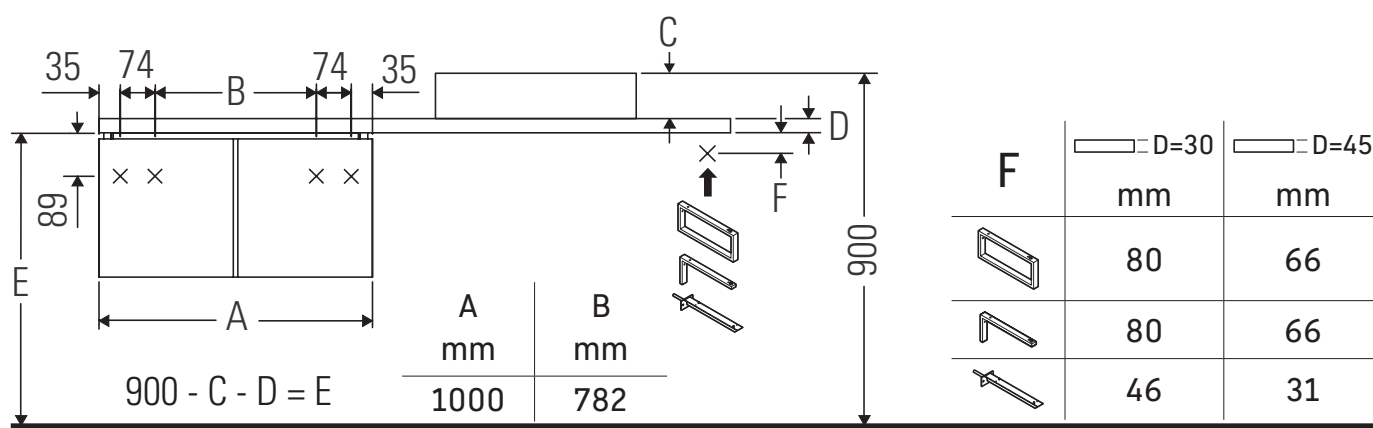

Vero

VE 5614

Notice de montage

Respecter les cotes de perçage !

Se conformer à toutes les autres instructions de montage !

Consignes d'utilisation

La série de meubles de salle de bain est conforme aux normes et directives en vigueur au moment de la livraison et a été conçue pour une utilisation dans les salles de bain. Éviter tout mouillage avec de l'eau, par ex. lors de la douche.

Les céramiques de largeur supérieure à 600 mm doivent être fixées au mur.

Nous nous réservons le droit d'apporter des améliorations techniques ou des modifications externes aux produits présentés.