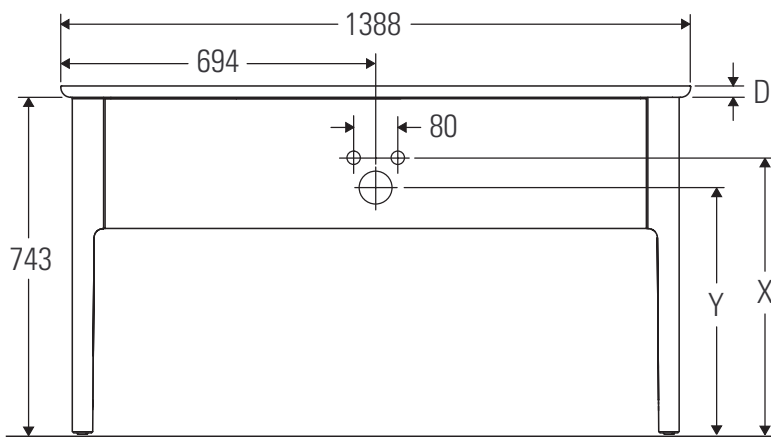

Luv

LU 9561

Notice de montage

D	20 mm	25 mm
X	620 mm	615 mm
Y	570 mm	565 mm

Se conformer à toutes les autres instructions de montage !

Consignes d'utilisation

La série de meubles de salle de bain est conforme aux normes et directives en vigueur au moment de la livraison et a été conçue pour une utilisation dans les salles de bain. Éviter tout mouillage avec de l'eau, par ex. lors de la douche.