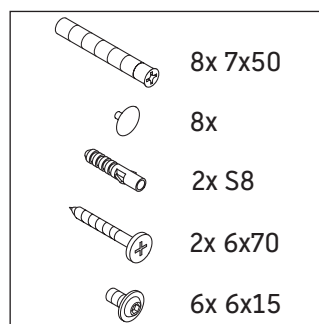

Luv

LU 9561

Notice de montage

D	20 mm	25 mm
X	620 mm	615 mm
Y	570 mm	565 mm

Se conformer à toutes les autres instructions de montage !

Consignes d'utilisation

La série de meubles de salle de bain est conforme aux normes et directives en vigueur au moment de la livraison et a été conçue pour une utilisation dans les salles de bain. Éviter tout mouillage avec de l'eau, par ex. lors de la douche.