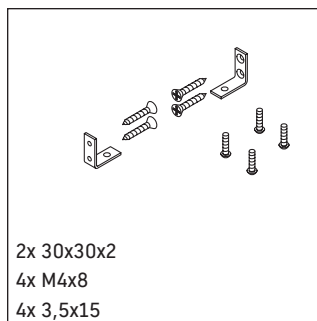

DuraStyle

DS 9881

Notice de montage

Consignes d'utilisation

La série de meubles de salle de bain est conforme aux normes et directives en vigueur au moment de la livraison et a été conçue pour une utilisation dans les salles de bain. Éviter tout mouillage avec de l'eau, par ex. lors de la douche.