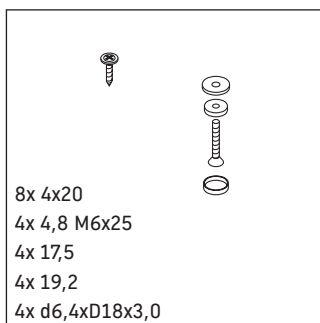

DuraStyle

DS 9881

Notice de montage

Consignes d'utilisation

La série de meubles de salle de bain est conforme aux normes et directives en vigueur au moment de la livraison et a été conçue pour une utilisation dans les salles de bain. Éviter tout mouillage avec de l'eau, par ex. lors de la douche.