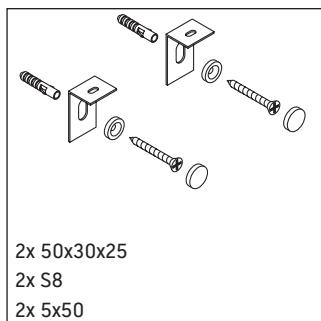

DuraStyle

DS 9881

Notice de montage

Consignes d'utilisation

La série de meubles de salle de bain est conforme aux normes et directives en vigueur au moment de la livraison et a été conçue pour une utilisation dans les salles de bain. Éviter tout mouillage avec de l'eau, par ex. lors de la douche.